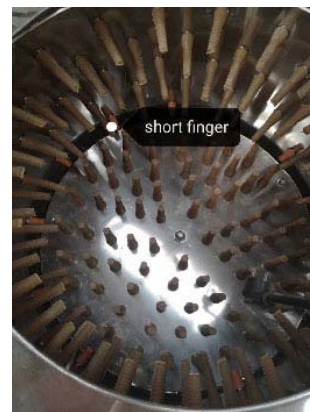

195 embouts caoutchouc